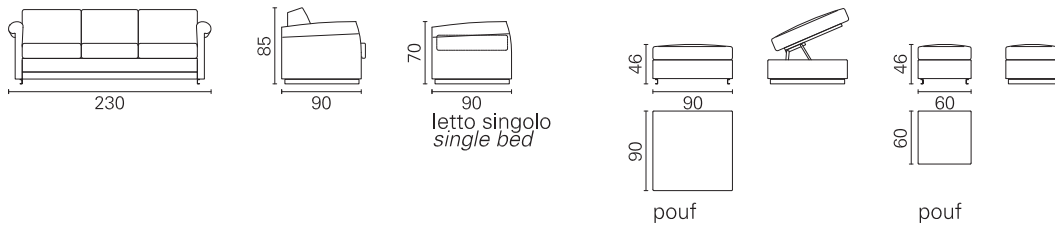

BK ITALIA

Convertibles

**Trasformabile
BK 111**

Allestimento standard: (dettagli alla fine del catalogo)

- meccanismo Retrò - rete a doghe
- materasso a molle Bonnel
- cuscini di seduta con densità differenziata per un maggiore confort (in opzione anche in memory foam)
- cuscini di schienale con imbottitura in poliuretano completa, per un maggiore confort
- sfoderabilità completa, rivestimento in tessuto coordinabile, eco-pelle e pelle
- profilo cuciture in colore coordinabile

BK 111

Materasso
Mattress

Misura
Size

Misura divano
Sofa size

Retrò

cm 78 x 187

230